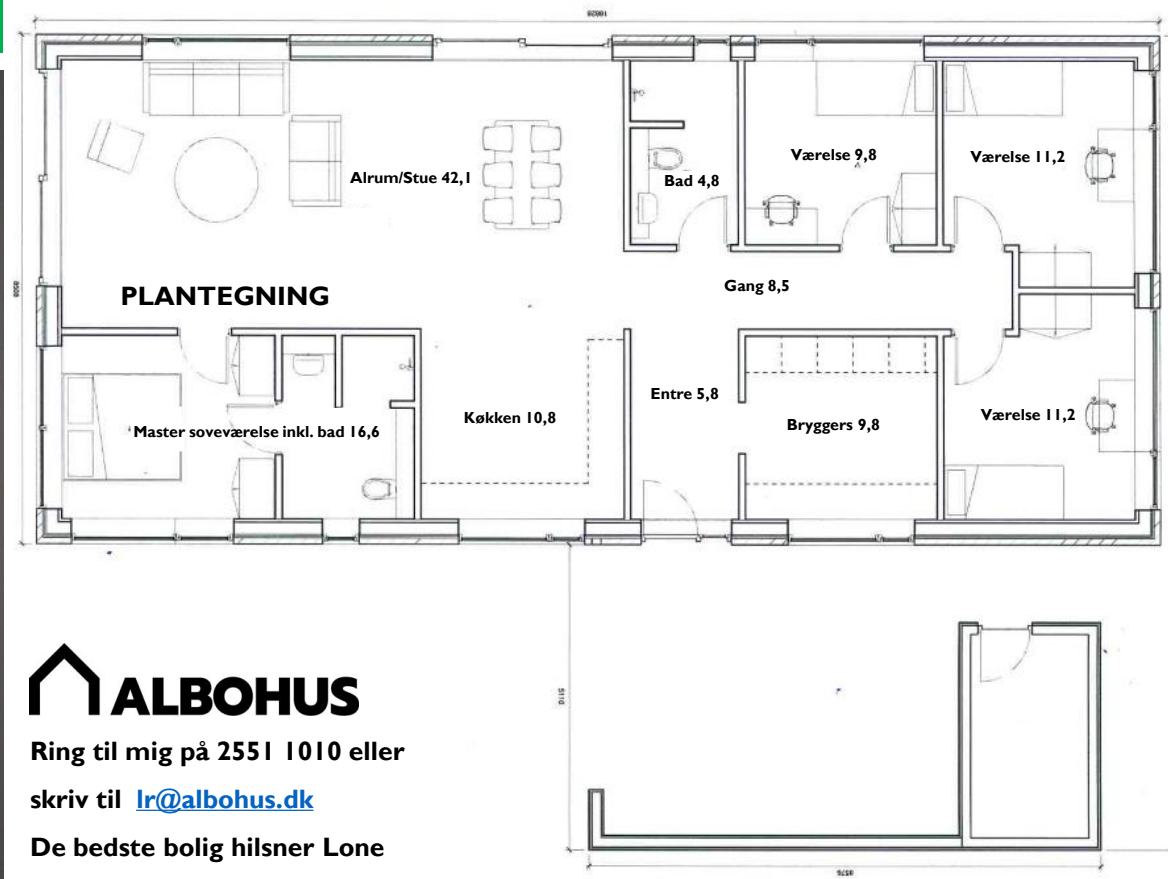

ALBOHUS

Ring til mig på 2551 1010 eller

skriv til lr@albohus.dk

De bedste bolig hilsner Lone

www.albohus.dk